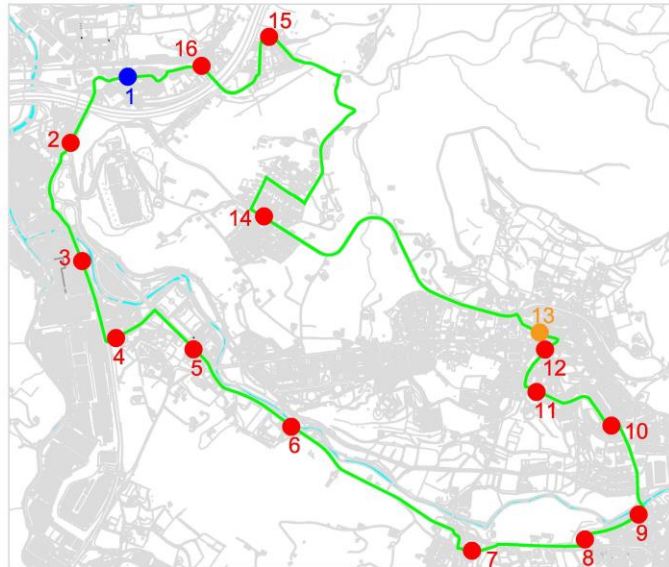

# XORROLA

### 1. ibilbidea

1	●	ARRAGUA	↔	10'
2	●	TALAIÁ	↔	12'
3	●	MAMUT	↔	13'
4	●	JUANSENDO	↔	15'
5	●	UGALDET XO	↔	16'
6	●	IBARRE	↔	18'
7	●	ITURRIOTZ	↔	19'
8	●	ALTZIBAR 1	↔	20'
9	●	ALTZIBAR 2	↔	21'
10	●	ELORRONDO 1	↔	23'
11	●	ELORRONDO 2	↔	24'
12	●	ANBULATEGIA	↔	25'
13	●	YON OÑATIBIA	↔	27'
14	●	MENDIN	↔	30'
15	●	LARREZABAETA	↔	34'
16	●	GANBOXA	↔	35'

### 2. ibilbidea

1	●	ARRAGUA	↔	40'
2	●	TALAIÁ	↔	42'
3	●	MAMUT	↔	43'
4	●	JUANSENDO	↔	45'
5	●	UGALDET XO	↔	46'
6	●	IBARRE	↔	48'
7	●	ITURRIOTZ	↔	49'
8	●	ALTZIBAR 1	↔	50'
9	●	ALTZIBAR 2	↔	51'
10	●	ELORRONDO 1	↔	53'
11	●	ELORRONDO 2	↔	54'
12	●	ANBULATEGIA	↔	55'
13	●	YON OÑATIBIA	↔	57'
14	●	MENDIN	↔	00'